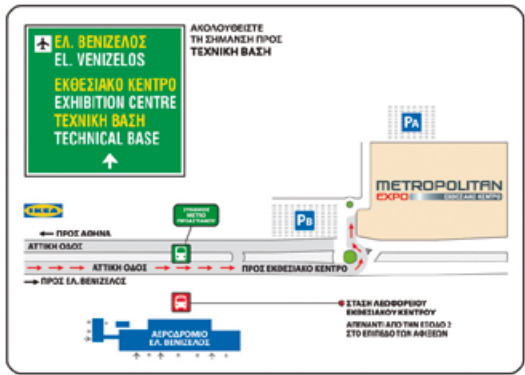

ΜΕΣΑ ΜΑΖΙΚΗΣ ΜΕΤΑΦΟΡΑΣ

Φθάνοντας στο Αεροδρόμιο, μπορείτε να χρησιμοποιήσετε ΔΩΡΕΑΝ το εσωτερικό λεωφορείο που θα σας μεταφέρει άμεσα από τον Κεντρικό Αεροσταθμό στο METROPOLITAN EXPO. Η στάση του εσωτερικού λεωφορείου βρίσκεται στο επίπεδο των Αφίξεων, απέναντι από την Έξοδο 2.

Ο Διεθνής Αερολιμένας Αθηνών «Ελευθέριος Βενιζέλος» εξυπηρετείται από:

- ΜΕΤΡΟ
- ΠΡΟΑΣΤΙΑΚΟ σιδηρόδρομο (www.proastiakos.gr)
- Λεωφορειακές γραμμές EXPRESS X92, X93, X95, X96, X97