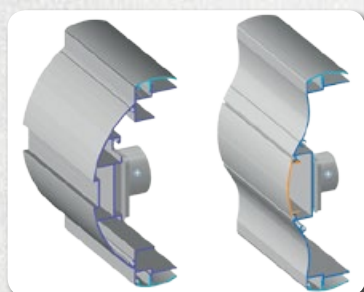

ΦΩΤΕΙΝΕΣ ΕΠΙΓΡΑΦΕΣ ΜΕ
ΠΡΕΣΣΑΡΙΣΤΑ ΠΛΑΣΤΙΚΑ,
ΟΘΟΝΗ ΚΑΙ ΣΤΑΓΟΝΑ

ΠΡΟΦΙΛ ΑΛΟΥΜΙΝΙΟΥ ΓΙΑ
ΕΠΙΓΡΑΦΕΣ

ΜΟΝΗΣ ΚΑΙ ΔΙΠΛΗΣ ΟΨΗΣ
LED DISPLAYS

CNC ROUTER
με οφέλιμο τραπέζι 205x300